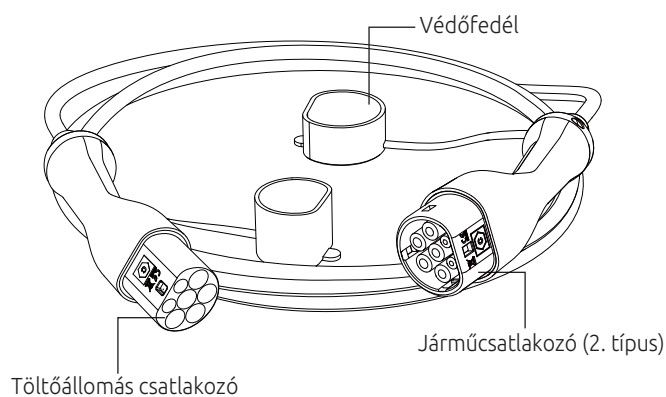

- Távolítson el minden csomagolóanyagot.
- Használat előtt vegye ki és vizsgálja át az összes alkatrészt.
- Ellenőrizze a terméket a szállítási sérülések szempontjából..

ÁTTEKINTÉS

MŰSZAKI ADATOK

Model:	EV200E-16C1P	EV200E-32C1P	EV200E-16C3P	EV200E-32C3P
Üzemi hőmérséklet	-30°C-50°C			
Feszültség	250V AC		480V AC	
Frekvencia	50 Hz-60Hz			
Fázisok száma	egyfázisú		három fázisú	
Max. töltő áram	16A	32A	16A	32A
Max. töltési teljesítmény	3.7kW	7.4kW	11kW	22kW
Kábel méret	3G*2.5mm ² +1*0.5mm ²	3G*6.0mm ² +1*0.5mm ²	5G*2.5mm ² +1*0.5mm ²	5G*6.0mm ² +1*0.5mm ²
Hosszúság	500cm			
Védettség	IP55 (nem csatlakoztatva); IP65 (csatlakoztatva)			
Csatlakozó dugó	2-es típus (az EN 62196-2 szabvány szerint)			