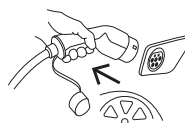

HU Töltő kábel elektromos járművekhez

HASZNÁLATI ÚTMUTATÓ

Töltés megkezdése

1

← Vegye le a védőburkolatot.

2

Csatlakoztassa az állomás csatlakozóját a töltőállomáshoz.

3

Távolítsa el a csatlakozó védőburkolatát, és csatlakoztassa az autóhoz.

4

Győződjön meg róla, hogy a járműcsatlakozó teljesen be van dugva.

Töltés befejezése

1

Húzza ki a állomáscsatlakozót a töltőállomásról.

2

Húzza ki a jármű csatlakozóját az autóból.

3

← Helyezze vissza a védőburkolatot minden egyes csatlakozóra.

FELHASZNÁLÓI KARBANTARTÁSI UTASÍTÁSOK

⚠ IGYELMEZTETÉS: A termék nem tartalmaz a felhasználó által szervizelhető alkatrészeket. Ne próbálja megjavítani vagy cserélni a termék bármely alkatrészét.

⚠ IGYELMEZTETÉS: Rendszeresen ellenőrizze a töltőkábelt és a dugót, hogy nincs-e rajta látható sérülés vagy kopás.

♻ Ez a jelzés azt mutatja, hogy a terméket az EU-ban nem szabad a háztartási hulladékkal együtt kidobni. Hasznosítsa újra a terméket a megfelelő módon, hogy megakadályozza a környezet szennyezését, vagy a emberek egészségének károsítását az ellenőrizetlen ártalmatlanítással, valamint, hogy támogassa az erőforrások fenntartható újrahasznosítását. Vigye vissza a használt terméket egy megfelelő gyűjtőpontba vagy vegye fel a kapcsolatot a kiskereskedővel, akitől a terméket vásárolta. A kiskereskedőnek vissza kell vennie a használt termékeket, és el kell juttatnia azokat egy környezetbarát újrahasznosító létesítménybe